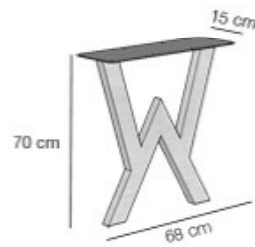

Metal Ayak

Steel Leg

Ring Masa Ayağı

Ring Table Leg

W Table Leg