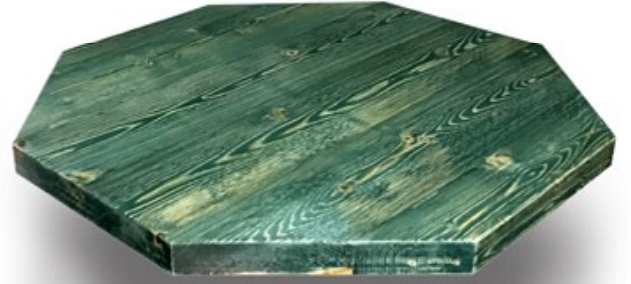

Masa Tablası

Table Top

Ladin Eskitme Ekli - Eko

Joint Brushed Spruce - Eco

60 x 60 x 4 cm / ~ 6 Kg

Ø 60 x 4 cm / ~ 5 Kg

70 x 70 x 4 cm / ~ 8 Kg

Ø 70 x 4 cm / ~ 6,5 Kg

80 x 80 x 4 cm / ~ 11 Kg

Ø 80 x 4 cm / ~ 8,5 Kg

120 x 70 x 4 cm / ~ 14 Kg

Özel Ölçüye Uygun / Custom Sizes Available

140 x 80 x 4 cm / ~ 19 Kg

Özel Ölçüye Uygun / Custom Sizes Available

[f](#) /szn.wood [p](#) /szn_wood

www.sznwood.com "Doğal Ahşap Mobilya"

444 8 796
sozenler.com.tr SZN