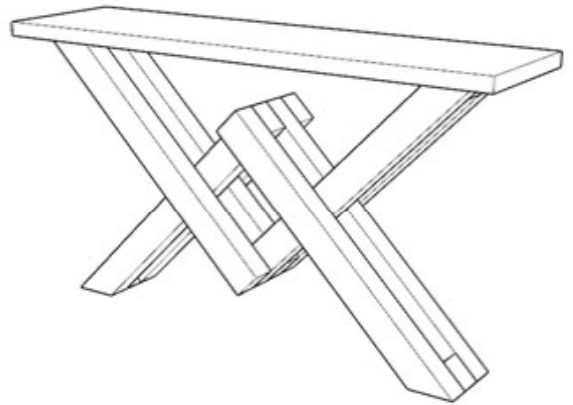

# Dresser

Wild Konsol

Wild Dresser

150 x 40 cm h:81 cm

Ladin Eskitme Yüzey / Spruce Brushed Surface

[f](#) /szn.wood [p](#) /szn\_wood

[www.sznwood.com](http://www.sznwood.com)

"Doğal Ahşap Mobilya"