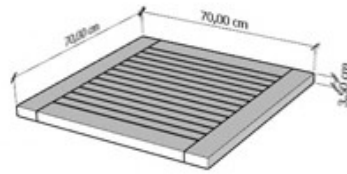

[f](#) /szn.wood [p](#) /szn_wood

www.sznwood.com

"Doğal Ahşap Mobilya"

444 8 796
sozenler.com.tr

SZN

SÖZENLER