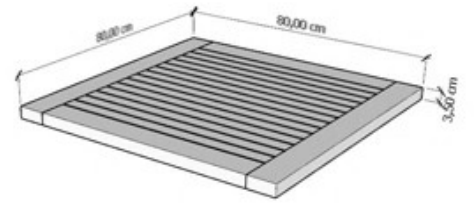

[f](#) /szn.wood [p](#) /szn_wood

www.sznwood.com

"Doğal Ahşap Mobilya"

444 8 796
sozenler.com.tr

SZN

SÖZENLER