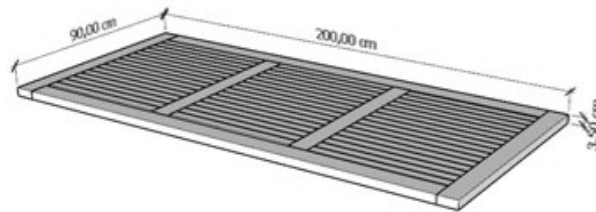

[f](#) /szn.wood [p](#) /szn_wood

www.sznwood.com

"Doğal Ahşap Mobilya"

444 8 796
sozenler.com.tr

SZN

SÖZENLER