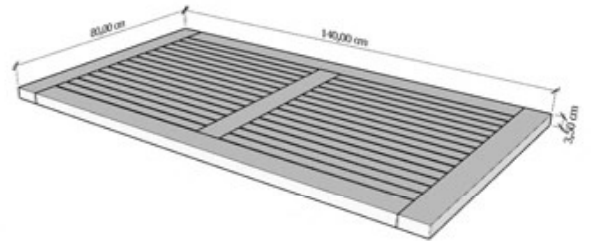

[f](#) /szn.wood [p](#) /szn_wood

www.sznwood.com

"Doğal Ahşap Mobilya"

444 8 796
sozenler.com.tr

SZN

SÖZENLER