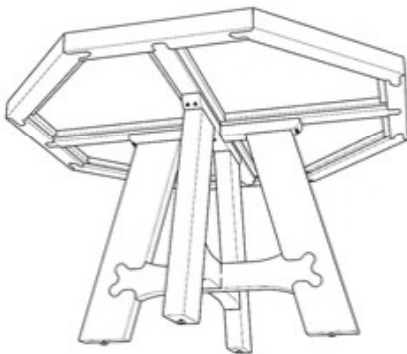

[www.sznwood.com](http://www.sznwood.com) "Doğal Ahşap Mobilya"

444 8 796  
sozenler.com.tr SZN

SÖZENLER

Masa

Table

Rose Masa

Rose Table

140 x 140 cm h:78 cm / ~ 50 Kg