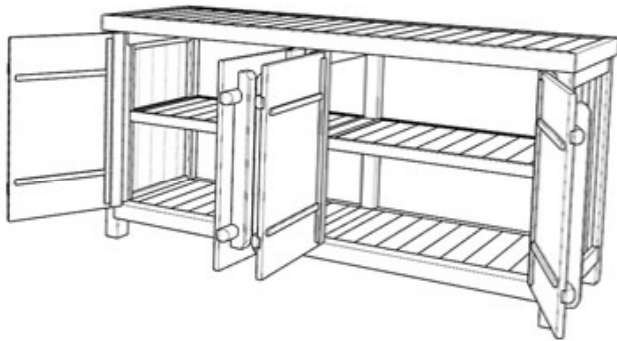

# Dresser

Sotka Konsol

Sotka Dresser

195 x 54 cm h:91 cm / ~ 84 Kg

Ladin Yaşlandırma Yüzey / Spruce Aged Surface

[f](#) /szn.wood [p](#) /szn\_wood

[www.sznwood.com](http://www.sznwood.com) "Doğal Ahşap Mobilya"