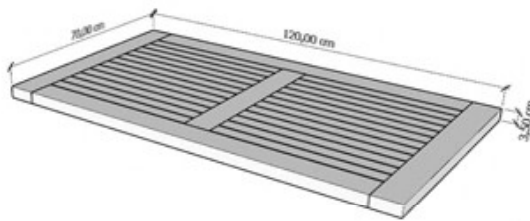

[f](#) /szn.wood [p](#) /szn_wood

www.sznwood.com

"Doğal Ahşap Mobilya"

444 8 796
sozenler.com.tr

SZN

SÖZENLER