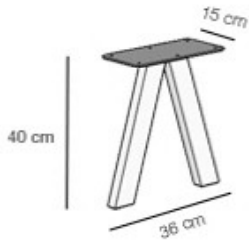

# Steel Leg

V Bank-Sehpa Ayağı

V Bench-Coffee Table Leg

40 x 20 mm Profil / Profile

Ring Bank-Sehpa Ayağı

Ring Bench-Coffee Table Leg

Kızak Sistem / Sled System

[f](#) /szn.wood [p](#) /szn\_wood