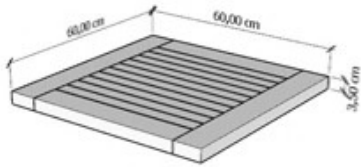

[f](#) /szn.wood [p](#) /szn_wood

www.sznwood.com

"Doğal Ahşap Mobilya"

444 8 796
sozenler.com.tr

SZN

SÖZENLER