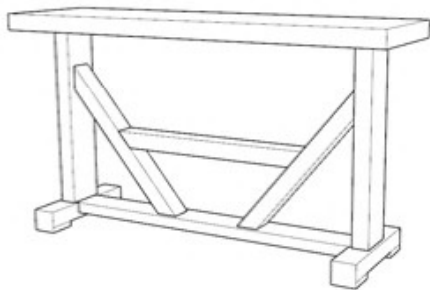

# Dresser

Aron Dresuar

Aron Dresser

147 x 42 cm h:85 cm / ~ 30 Kg

Ladin Eskitme Yüzey / Spruce Brushed Surface

[f](#) /szn.wood [p](#) /szn\_wood

[www.sznwood.com](http://www.sznwood.com)

"Doğal Ahşap Mobilya"