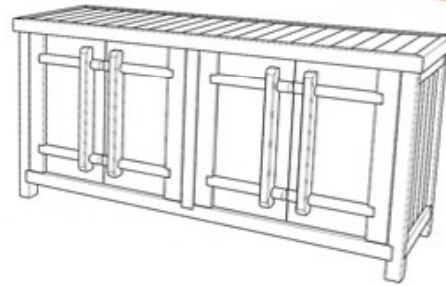

# Dresser

Sotka Konsol

Sotka Dresser

195 x 54 cm h:91 cm / ~ 84 Kg

Ladin Yaşlandırma Yüzey / Spruce Aged Surface

[f](#) /szn.wood [p](#) /szn\_wood

[www.sznwood.com](http://www.sznwood.com) "Doğal Ahşap Mobilya"